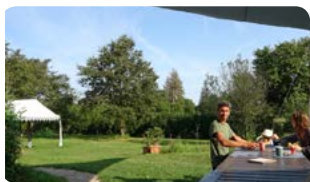

Photos du lieu durant les stages des années précédentes

Hébergement / détente

- nous disposons sur place d'un petit camping bien aménagé (8 places maximum) et d'une chambre double. En restant sur place, vous limitez vos déplacements et vous bénéficiez du lieu et de ces différents espaces (sous-bois, plan d'eau, piscine pour se rafraîchir...)
- de nombreuses ballades sont possibles à pied ou en vélo à partir du centre. A dix minutes en voiture, deux lacs sont accessibles pour la baignade. De nombreuses formules d'hébergement sont possibles : camping en bungalow, gîte, Aibnb ou chambre d'hôte.

Dates et horaires

- du samedi 22 juillet à 14h00 au jeudi 27 juillet 2023 à 12h30
- 4 cours entre 9h30 et 12h30 et 15h00 à 18h00 avec pauses.

Tarifs

● ENSEIGNEMENT

- inscription reçue avant le 01 juillet : **285€** — inscription après le 01 juillet : 310 €. Réduction possible pour personne à faible revenu, nous contacter.

● HEBERGEMENT :

- camping au centre : 85€/5 nuits . Place ombragée très calme - lavabos & douches + toilettes sèches + espace cuisine avec frigo + espace de restauration. (17€/nuit supplémentaire)
- 1 chambre au centre pour deux personnes : 135€/5 nuits/personne. (27€/nuit supplémentaire)
- autres gîtes, chambres d'hôtes et autres campings (demandez nous la liste et les tarifs)

La restauration est à la charge de chacun. Les repas peuvent devenir communautaires organisés au centre (cuisine du camping) ou lors des pratiques aux bords des étangs.

Inscription - stage 24 et 108 postures du 22 au 27 juillet 2023

à retourner à Thierry Chastaing & Anne-Marie Vessylier - 1, chemin des Egadés 58330 CRUX-LA-VILLE.

Nom : _____ Prénom : _____

Adresse : _____

Code : _____ Ville : _____

Pays : _____ Tél : _____

e-mail : _____

Je m'incris au stage avec un hébergement : ☐ camping au centre ☐ chambre double ☐ autres

● NIVEAUX : ☐ 24 postures ☐ 108 postures - enseignant : .....

● COVOITURAGE : ☐ je propose ☐ je recherche, depuis : .....

● RÉSERVATION

Je verse la somme de 100 € à l'ordre Vessylier/Chastaing, (chèque non encaissé avant le début du stage, inscription dans la limite des places disponibles et par ordre de réception du courrier. En cas d'annulation par les organisateurs, aucune compensation financière n'est envisageable. Les sommes versées seront alors restituées.)

Date :

Signature :